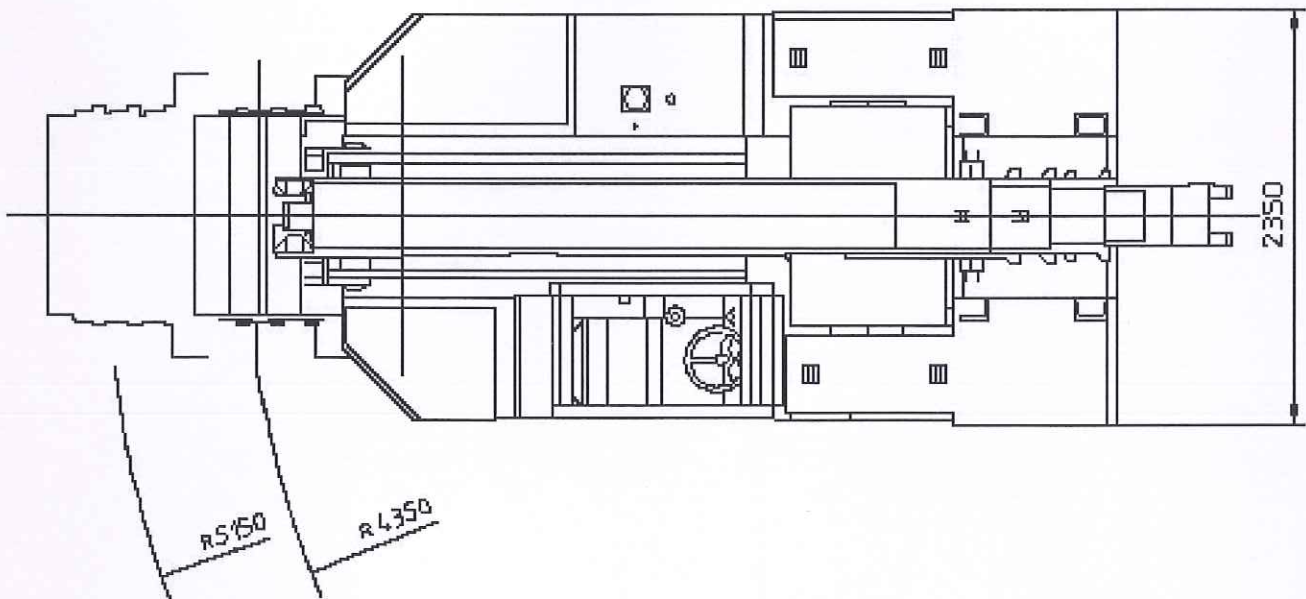

LEVAGE MANUTENTION TRANSPORTS EXCEPTIONNELS
88 rue de Neuf-Mesnil - 59750 FEIGNIES
Tel.: 03.27.53.67.00. / Fax.: 03.27.53.67.09.
E-mail: contact@cantinau-levage.fr
www.cantinau-levage.fr

VALLA 400 E