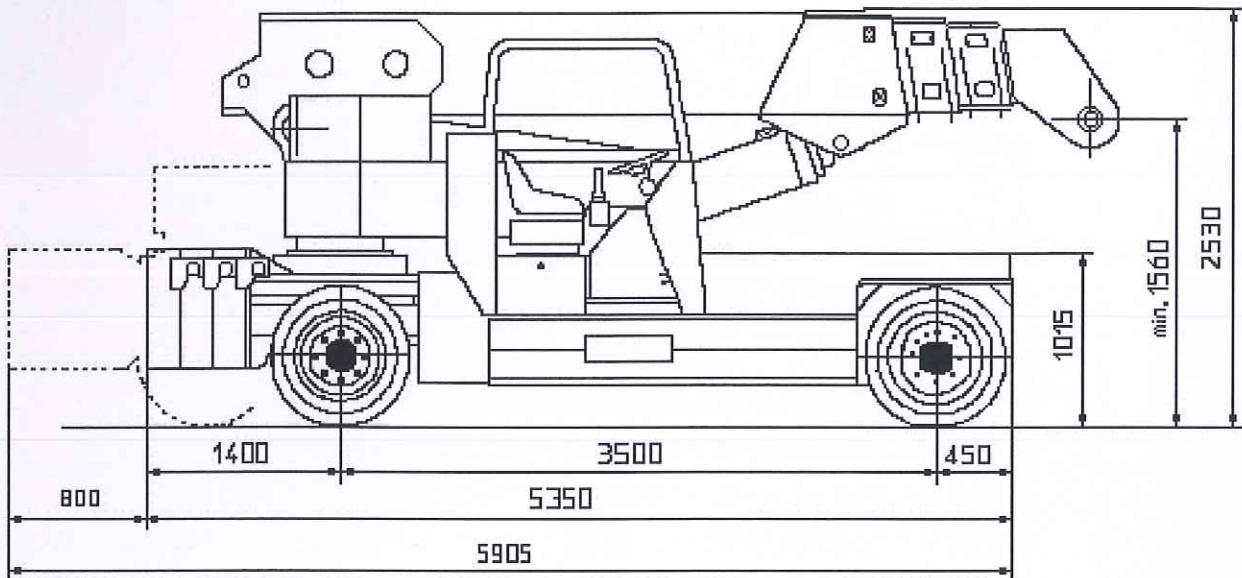

LEVAGE MANUTENTION TRANSPORTS EXCEPTIONNELS
88 rue de Neuf-Mesnil - 59750 FEIGNIES
Tel.: 03.27.53.67.00. / Fax.: 03.27.53.67.09.
E-mail: contact@cantinau-levage.fr
www.cantinau-levage.fr

VALLA 400 E