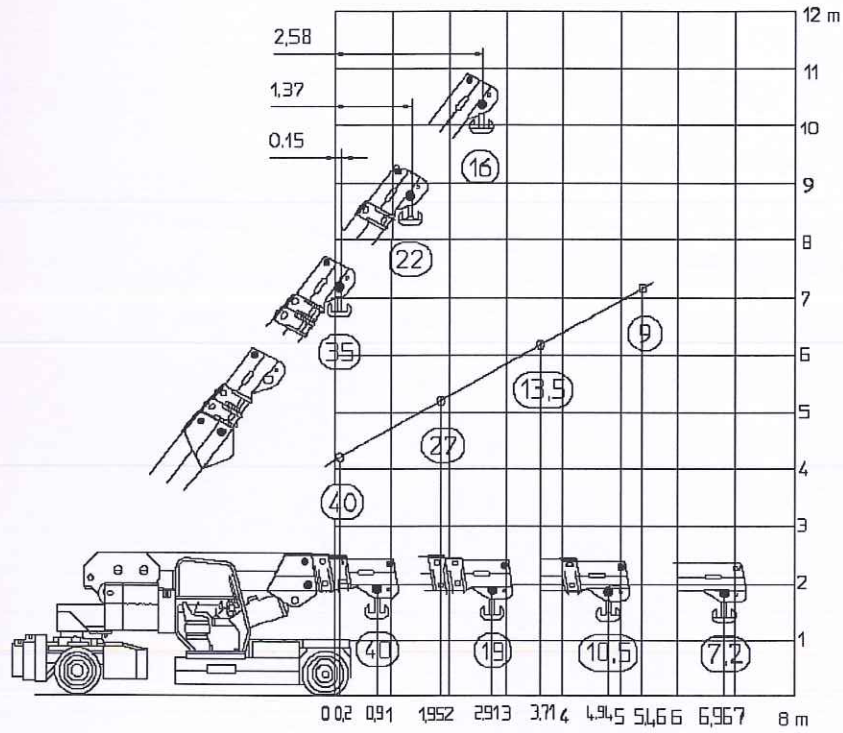

VALLA 400 E

Flèche principale, arrière ouvert