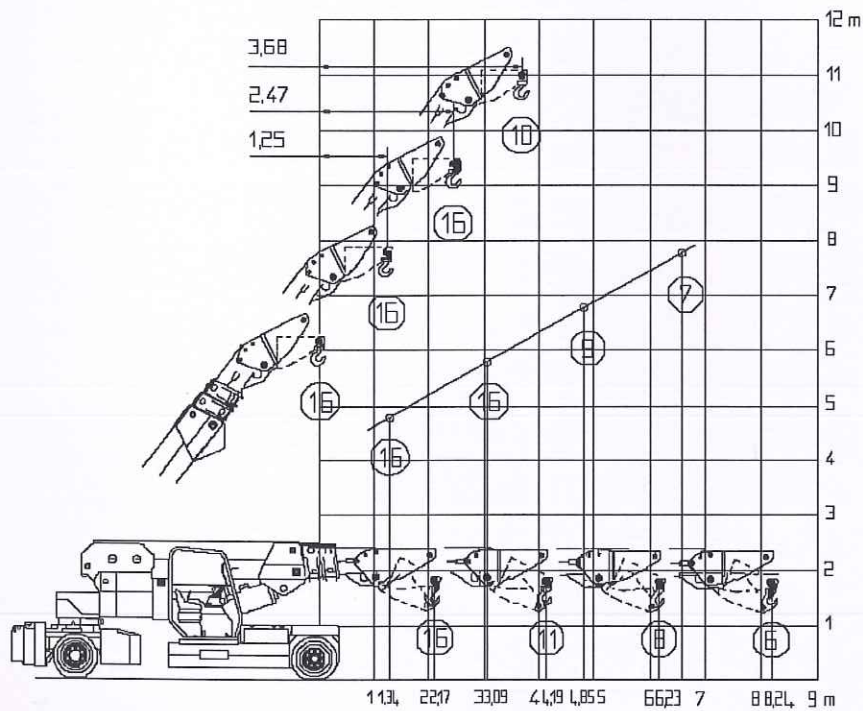

- Chariot grue de manutention électrique
- Force 40.00 t
- Flèche télescopique 10.00 m
- Runner 1.00 m
- Fléchette 2.00 m
- Portée 7 m / 9 m
- Longueur : - Arrière rentré 5.35 m
- Arrière sorti 6.15 m
- Largeur 2.35 m
- Hauteur 2.53 m
- Rayon de giration : - AR 4.35 m
- AS 5.15 m
- Hauteur tête de flèche 1.56 m
- Equipement

Flèche principale, arrière ouvert

Arrière ouvert

LEVAGE MANUTENTION TRANSPORTS EXCEPTIONNELS
 88 rue de Neuf-Mesnil - 59750 FEIGNIES
 Tel.: 03.27.53.67.00. / Fax.: 03.27.53.67.09.
 E-mail: contact@cantinau-levage.fr
www.cantinau-levage.fr

VALLA 400 E

Arrière ouvert

Fléchette, Contrepoids total, Arrière rentré ou ouvert