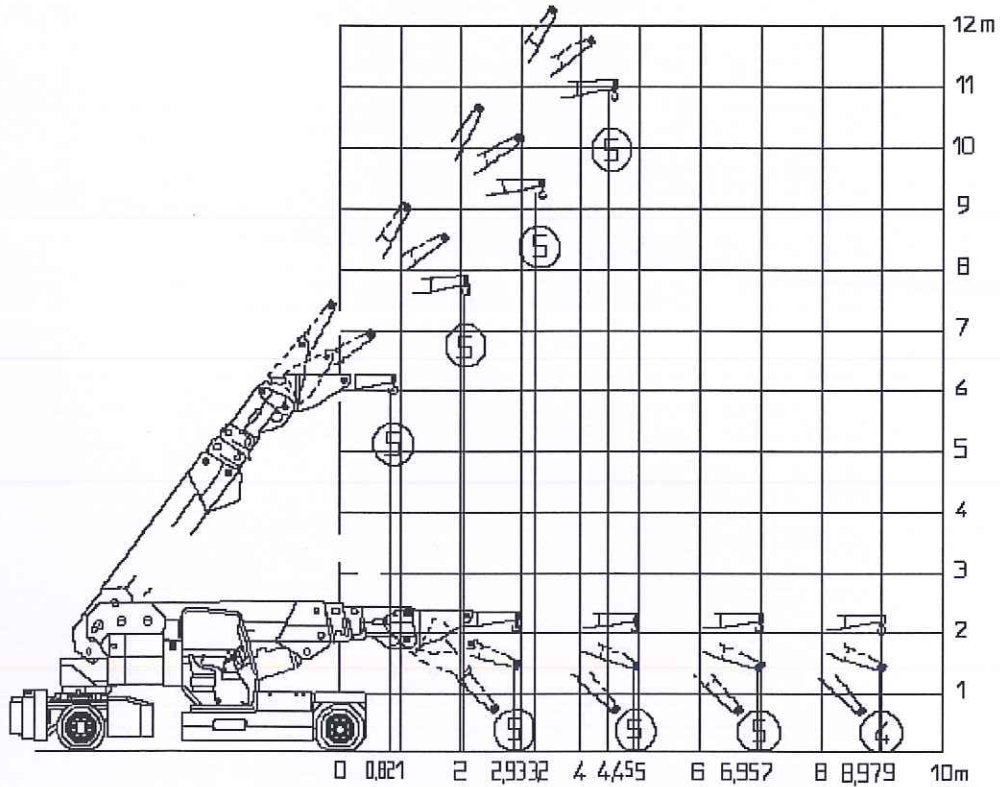

- Chariot grue de manutention électrique
- Force 40.00 t
- Flèche télescopique 10.00 m
- Runner 1.00 m
- Fléchette 2.00 m
- Portée 7 m / 9 m
- Longueur : - Arrière rentré 5.35 m
- Arrière sorti 6.15 m
- Largeur 2.35 m
- Hauteur 2.53 m
- Rayon de giration : - AR 4.35 m
- AS 5.15 m
- Hauteur tête de flèche 1.56 m
- Equipement

Flèche principale, arrière ouvert

Arrière ouvert

LEVAGE MANUTENTION TRANSPORTS EXCEPTIONNELS
 88 rue de Neuf-Mesnil - 59750 FEIGNIES
 Tel.: 03.27.53.67.00. / Fax.: 03.27.53.67.09.
 E-mail: contact@cantinau-levage.fr
www.cantinau-levage.fr

VALLA 400 E

Arrière ouvert

Fléchette, Contrepoids total, Arrière rentré ou ouvert